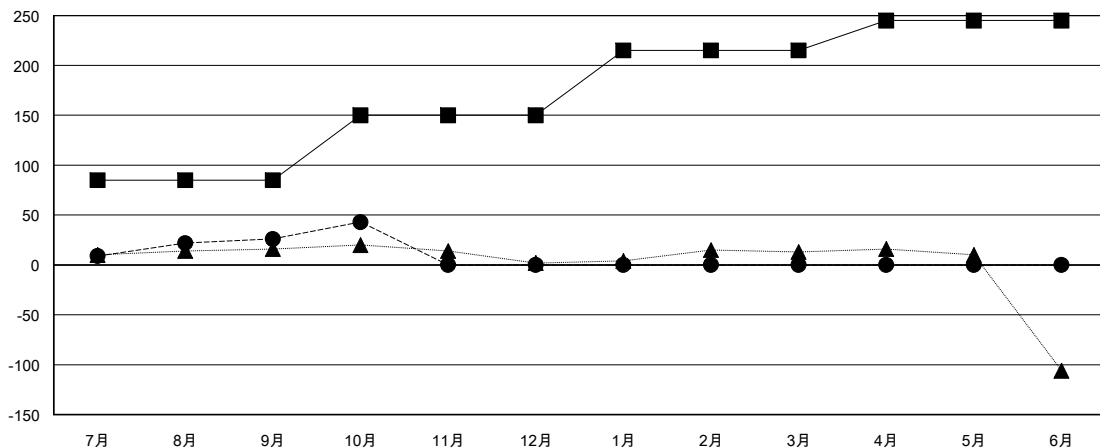

会員目標及び実績累計

解散クラブ: 0	38 CLUBS OF 77 一名以上の新会員を登録	男女別 男性 1,652 (78.70%) 女性 447 (21.30%) 女性%年度目標: 30%
退会者 物故会員 9 クラブ解散 0 その他 33 合計 42	会員累計データを見るには、ここをクリック	世帯主/家族会員合計 399 国際会費半額の家族会員 217